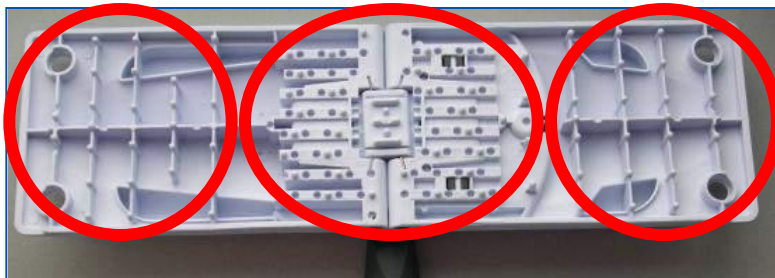

## Escurridor Biónico US mini + “Embudo”

- Embudo disponible en 4 colores
  - Estándar es azul
  - Otros colores bajo pedido
- Escurridor con principio biónico “FinRay”
- Fácil montaje

## Principio de escurrido del “Escurridor Biónico”

Fácil inserción en le escurridor  
+  
Escurrido sin esfuerzos

Gracias al principio “FinRay”...  
Se ejerce presión también en los lados  
de la mopa

# Soporte Mop US mini

- Dimensiones:
  - Longitud: 34 cm
  - Ancho: 10 cm
- Peso: 200 g
- Áreas “Power zone” para mejor contacto mopa-superficie
- Anclaje basculante con muelles.