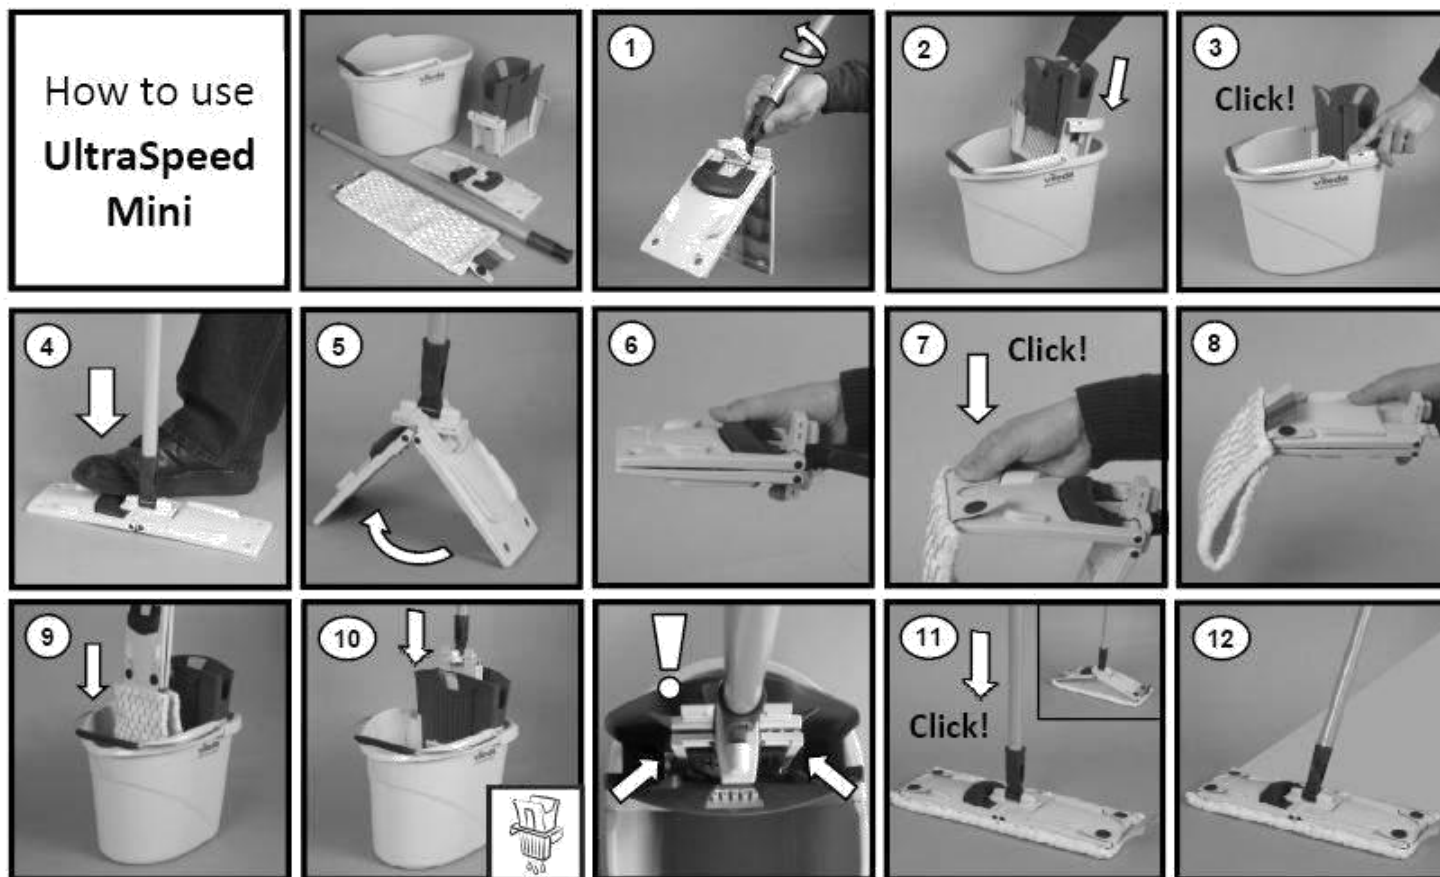

Un ejemplar en cada kit.